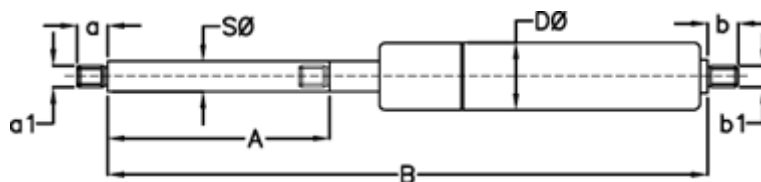

Varenummer: 049059RB0125
Beskrivelse: Stabilus Lift-O-Mat Gasfjeder 9059RB 0125N
03 08 220 0125 - Rustfast AISI 316

Mål

A = 220
a = 10
a1 = M6
b = 8
B = 489 +/-2
b1 = M6
D \varnothing = 18
Note = -

S \varnothing = 8